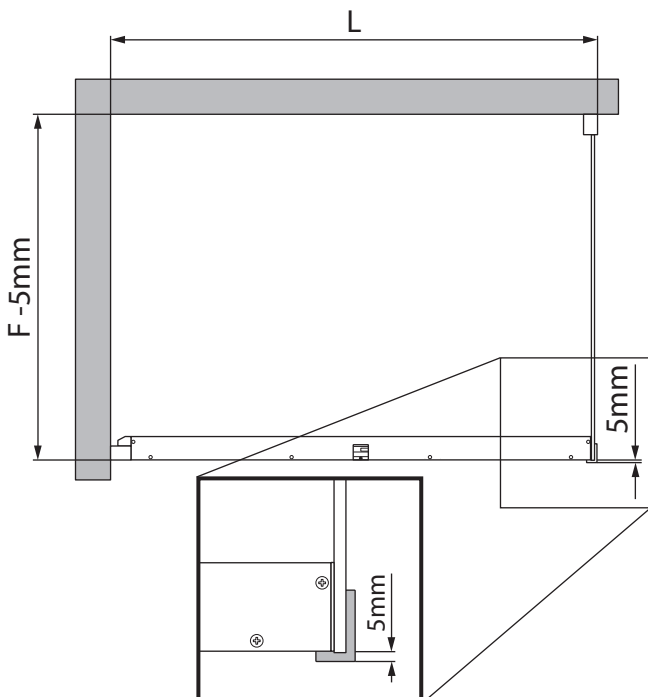

OPERA

 **NOVELLINI**

PH+FH

PH85	L=85-87 cm
PH87	L=87-89 cm
PH89	L=89-91 cm
PH95	L=95-97 cm
PH97	L=97-99 cm
PH99	L=99-101 cm
PH105	L=105-107 cm
PH107	L=107-109 cm
PH109	L=109-111 cm
PH115	L=115-117 cm
PH117	L=117-119 cm

PH119	L=119-121 cm
PH125	L=125-127 cm
PH127	L=127-129 cm
PH129	L=129-131 cm
PH135	L=135-137 cm
PH137	L=137-139 cm
PH139	L=139-141 cm
PH142	L=142-144 cm
PH145	L=145-147 cm
PH147	L=147-149 cm
PH149	L=149-151 cm

PH152	L=152-154 cm
PH155	L=155-157 cm
PH157	L=157-159 cm
PH159	L=159-161 cm
PH162	L=162-164 cm
PH165	L=165-167 cm
PH167	L=167-169 cm
PH169	L=169-171 cm
PH175	L=175-177 cm
PH177	L=177-179 cm
PH179	L=179-181 cm
PH195	L=195-197 cm
PH197	L=197-199 cm
PH199	L=199-201 cm

FH 67	F=67-69 cm
FH 69	F=69-71 cm
FH 73	F=73-75 cm
FH 75	F=75-77 cm
FH 77	F=77-79 cm
FH 79	F=79-81 cm
FH 85	F=85-87 cm
FH 87	F=87-89 cm
FH 89	F=89-91 cm

FH 95	F=95-97 cm
FH 97	F=97-99 cm
FH 99	F=99-101 cm
FH 105	F=105-107 cm
FH 107	F=107-109 cm
FH 115	F=115-117 cm
FH 117	F=117-119 cm
FH 119	F=119-121 cm